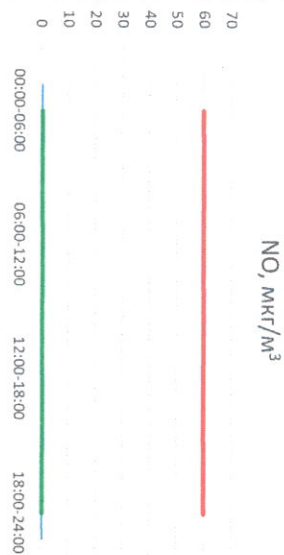

Отчёт о состоянии атмосферного воздуха за 5.12.2020 г.

Направление ветра	[NO <sub>1</sub> ], мкг/м <sup>3</sup>	[NO <sub>2</sub> ], мкг/м <sup>3</sup>	[CO], мкг/м <sup>3</sup>	[SO <sub>2</sub> ], мкг/м <sup>3</sup>	[Пыль], мкг/м <sup>3</sup>
Ю	0,7815	11,94633	0,223667	0,000833	4,112
ЮЮВ	0,029	12,69583	0,246333	0,035667	9,836
Ю	0,959	16,38567	0,237833	0,063833	15,414
Ю	0,642	11,31133	0,179333	0,088	13,985
Ю	0,602875	13,08479	0,221792	0,047083	10,8368
ПДК <sub>с.с.</sub>	60,0	40,0	3,0	50,0	150,0