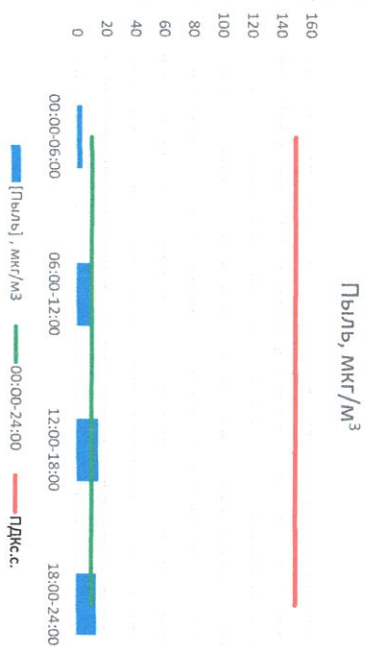

Отчёт о состоянии атмосферного воздуха за 5.12.2020 г.

Направление ветра	[NO <sub>1</sub> ], мкг/м <sup>3</sup>	[NO <sub>2</sub> ], мкг/м <sup>3</sup>	[CO], мкг/м <sup>3</sup>	[SO <sub>2</sub> ], мкг/м <sup>3</sup>	[Пыль], мкг/м <sup>3</sup>
Ю	0,7815	11,94633	0,223667	0,000833	4,112
ЮЮВ	0,029	12,69583	0,246333	0,035667	9,836
Ю	0,959	16,38567	0,237833	0,063833	15,414
Ю	0,642	11,31133	0,179333	0,088	13,985
Ю	0,602875	13,08479	0,221792	0,047083	10,8368
ПДК <sub>с.с.</sub>	60,0	40,0	3,0	50,0	150,0