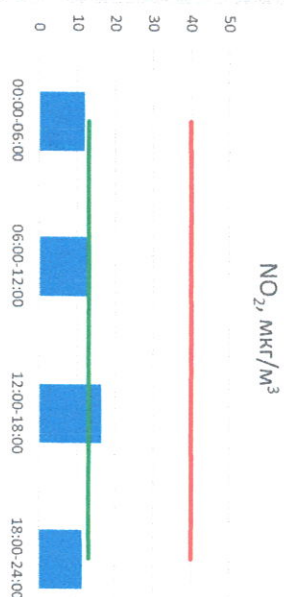

Отчёт о состоянии атмосферного воздуха за 5.12.2020 г.

Направление ветра	[NO <sub>1</sub> ], мкг/м <sup>3</sup>	[NO <sub>2</sub> ], мкг/м <sup>3</sup>	[CO], мкг/м <sup>3</sup>	[SO <sub>2</sub> ], мкг/м <sup>3</sup>	[Пыль], мкг/м <sup>3</sup>
Ю	0,7815	11,94633	0,223667	0,000833	4,112
ЮЮВ	0,029	12,69583	0,246333	0,035667	9,836
Ю	0,959	16,38567	0,237833	0,063833	15,414
Ю	0,642	11,31133	0,179333	0,088	13,985
Ю	0,602875	13,08479	0,221792	0,047083	10,8368
ПДК <sub>с.с.</sub>	60,0	40,0	3,0	50,0	150,0