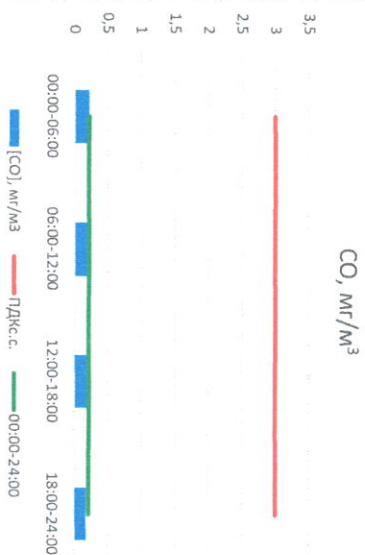

Отчёт о состоянии атмосферного воздуха за 5.12.2020 г.

Направление ветра	[NO <sub>1</sub> ], мкг/м <sup>3</sup>	[NO <sub>2</sub> ], мкг/м <sup>3</sup>	[CO], мкг/м <sup>3</sup>	[SO <sub>2</sub> ], мкг/м <sup>3</sup>	[Пыль], мкг/м <sup>3</sup>
Ю	0,7815	11,94633	0,223667	0,000833	4,112
ЮЮВ	0,029	12,69583	0,246333	0,035667	9,836
Ю	0,959	16,38567	0,237833	0,063833	15,414
Ю	0,642	11,31133	0,179333	0,088	13,985
Ю	0,602875	13,08479	0,221792	0,047083	10,8368
ПДК <sub>с.с.</sub>	60,0	40,0	3,0	50,0	150,0